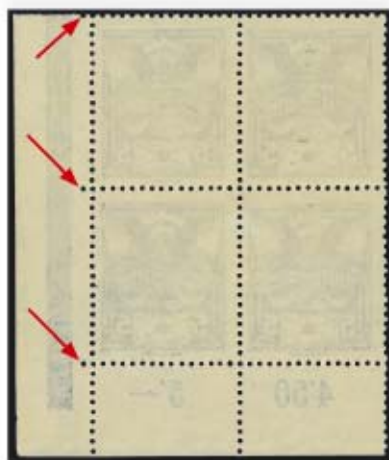

HŘEBENOVÉ ZOUBKOVÁNÍ S ODLIŠNOU PERFORACÍ U ZNÁMEK EMISE HOLUBICE A OSVOBOZENÁ REPUBLIKA

5h modrá - PO

10h olivová - PO

5h modrá bez PO

10h olivová bez PO

20h červená - PO

20h červená bez PO